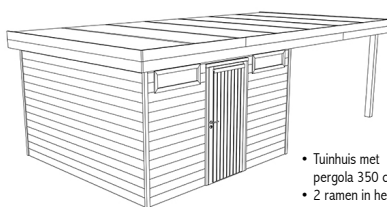

GRANADA 330 x 680 cm