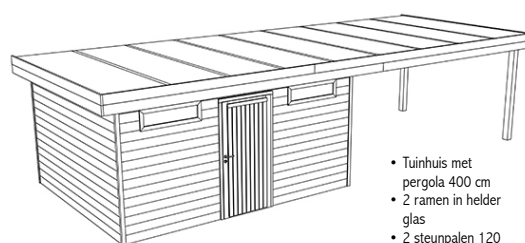

MURCIA 330 x 870 cm

4999,-

- Tuinhuis met pergola 400 cm
- 2 ramen in helder glas
- 2 steunpalen 120 x 120 mm
- Grondverankering niet inbegrepen
- Hoogte : 2200 mm

Thuis in
tuinhout