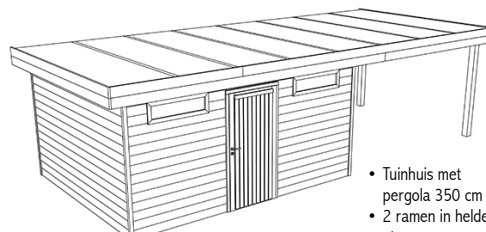

MURCIA 330 x 770 cm