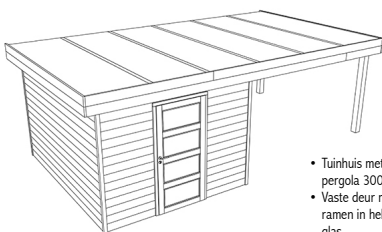

ANDORRA 330 x 580 cm