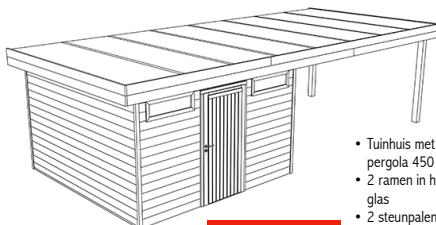

GRANADA 330 x 780 cm