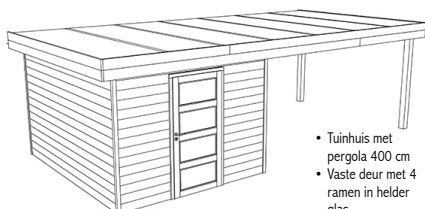

ANDORRA 330 x 680 cm